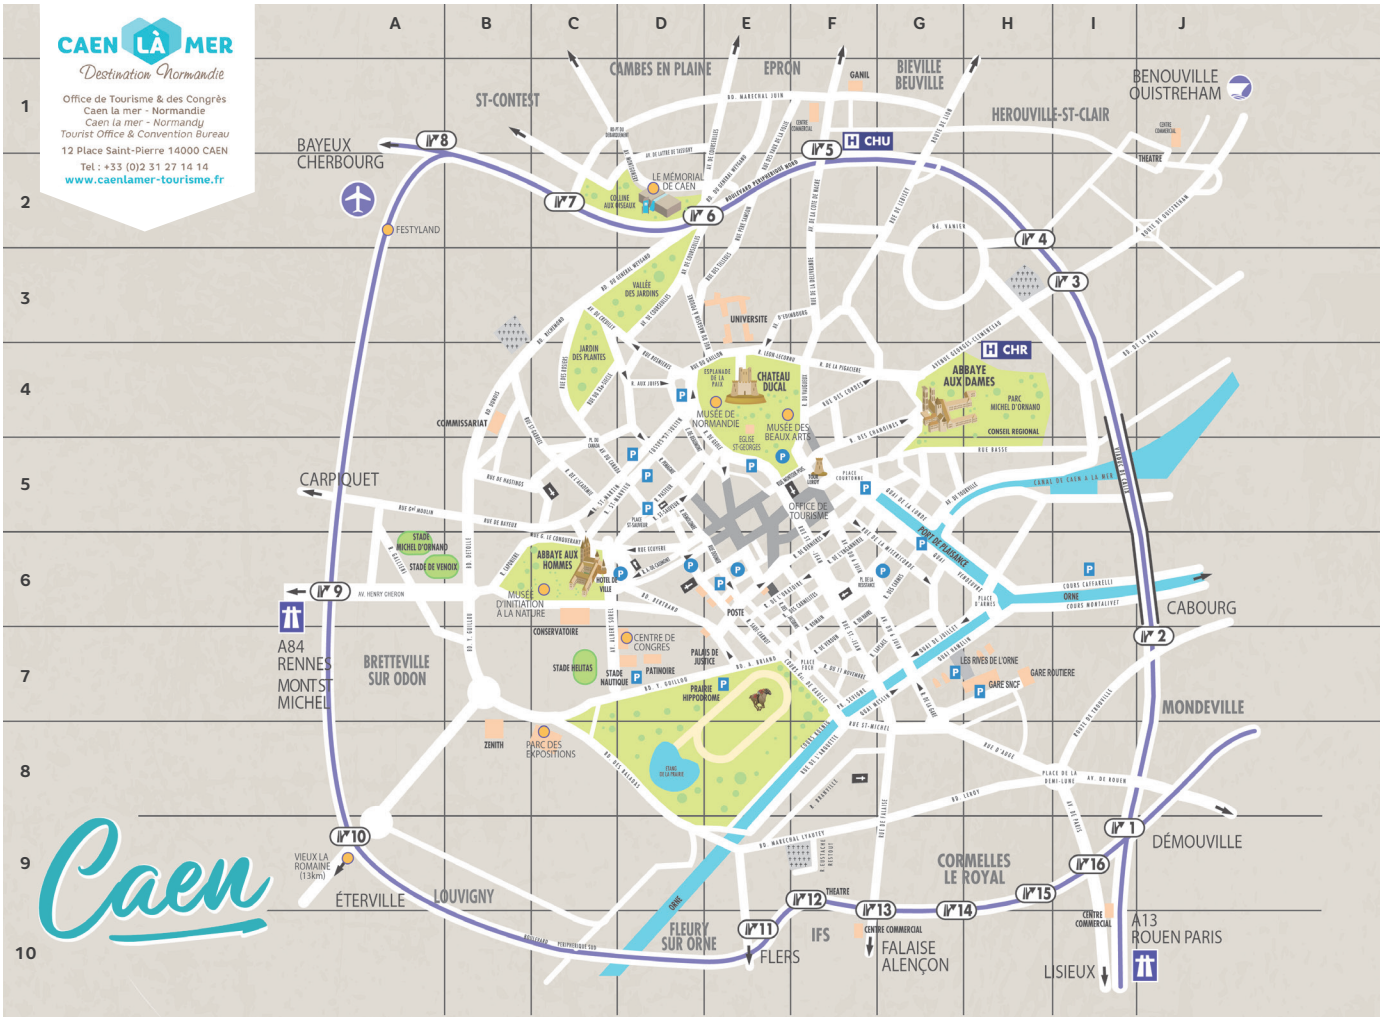

CAEN LA MER

Destination Normandie

Caen